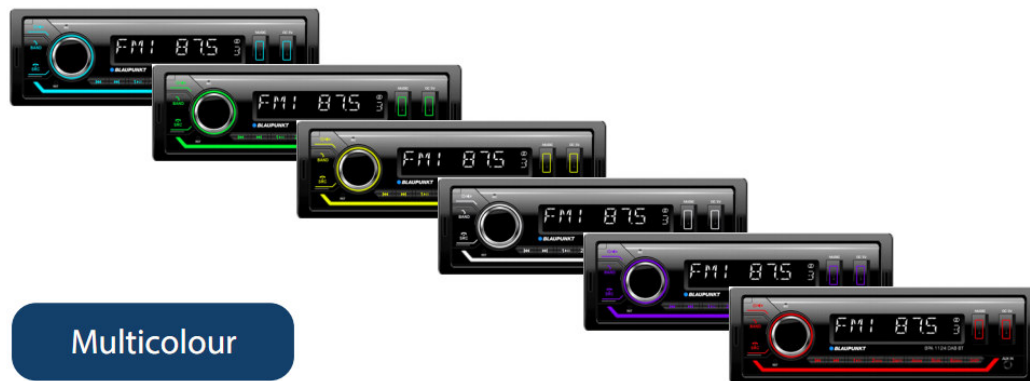

CAR RADIO BPA 1123 BT

Multicolour

Vorbehaltlich der Verfügbarkeit und technischen Änderungen.

Verkaufsstart
Mitte 2023

**Bestellnummer /
EAN-Nummer**

BPA 1123 BT
2 001 022 000 000/
4 260499 853136

- **Radio**
  RDS Tuner
  FM, AM Tuner
  Verkehrsfunkpriorisierung (FM)
- **Mediaplayer**
  USB (front)
  MP3, WMA Unterstützung
- **Bluetooth**
  Telefonie über int. oder ext. Mikrophon
  Audiostreaming mit Titelanzeige

- **Sound**
  Sound Presets
  Loudness
  4-Kanal Vorverstärkerausgang+ Sub-Out
  4x 50 Watt

- **Allgemein**
  Multicolour (7 Farben)
  Permanenter Speicher
  Kurze Einbautiefe
  **Zweiter USB Port zum Laden von externen
  Geräten wie z.B. Mobiltelefon (max. 2A)**