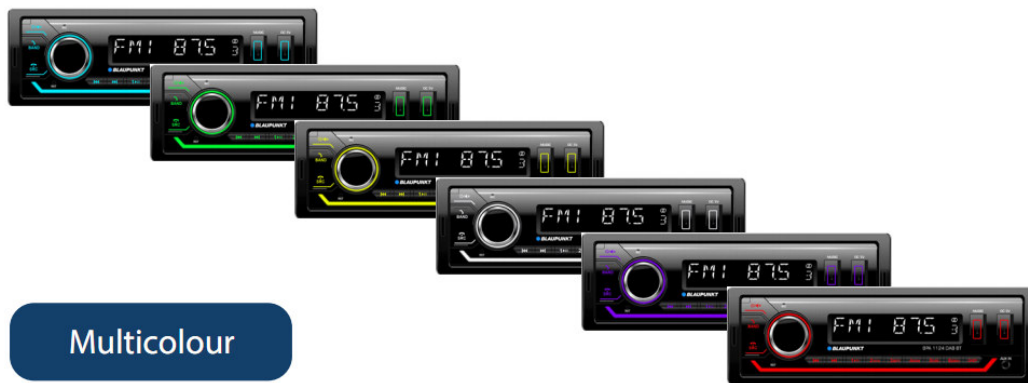

CAR RADIO BPA 1123 BT

Multicolour

Subject to availability and technical modification.

Start of Sales
Middle 2023

**Order number /
EAN-Code**

BPA 1123 BT
2 001 022 000 000/
4 260499 853136

- **Radio**
  RDS Tuner
  FM, AM Tuner
  Traffic function (FM)
- **Mediaplayer**
  USB (front)
  MP3, WMA playback
- **Bluetooth**
  Phone calls with int. or ext. Microphone
  Audio streaming with track display
- **Sound**
  Sound Presets
  Loudness
  4-channel pre-amp output + Sub-Out
  4x 50 Watts
- **General**
  Multicolour (7 colours)
  Permanent memory
  Short installation depth
  **Second USB Port for charging mobile devices
  with max. 2A**